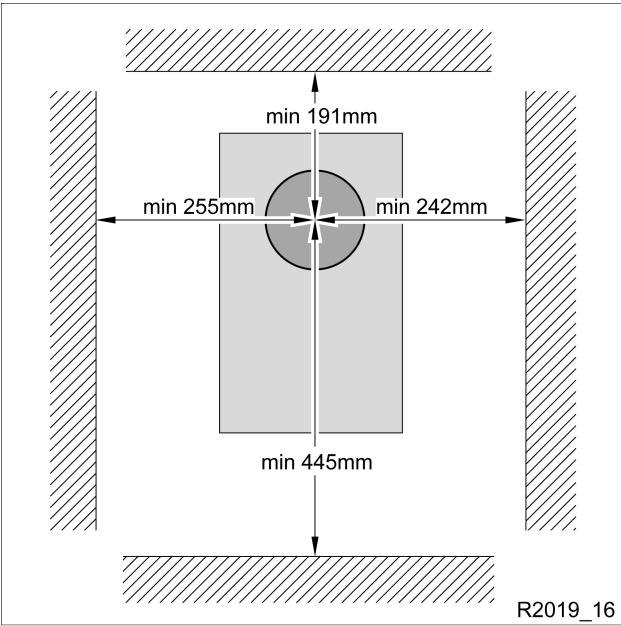

Einbauanleitung Wanddurchführungsrohr R-Tube

Bitte beachten Sie die nachfolgenden Hinweise beim Einbau der Wanddurchführung für die Geräte der Serie R-Tube.

Außen

Innen

Empfohlene Wandabstände

R2019_16

Maßschablone