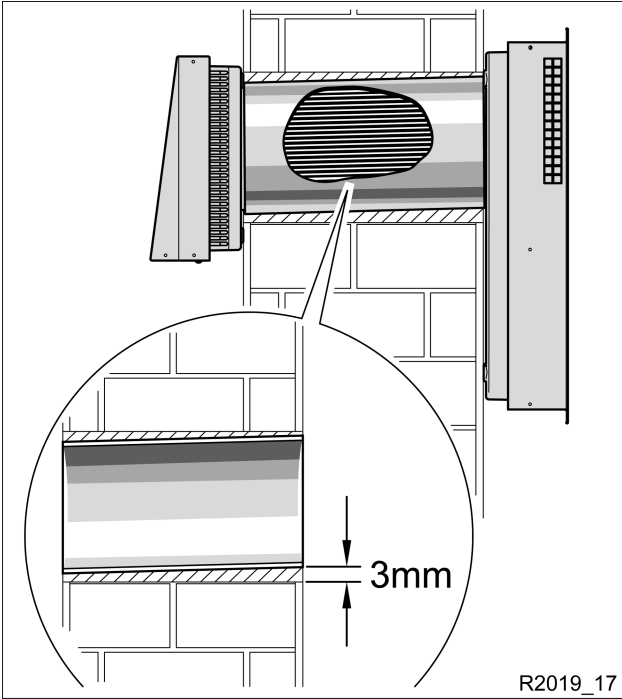

Einbauanleitung Wanddurchführungsrohr R-Tube

Bitte beachten Sie die nachfolgenden Hinweise beim Einbau der Wanddurchführung für die Geräte der Serie R-Tube.

Außen

Innen

Empfohlene Wandabstände

R2019_16

Maßschablone