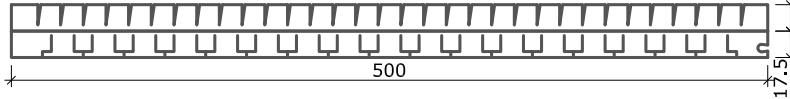

Rolladenkasten raumseitige und untere Öffnung

Rolladenkasten raumseitige Öffnung

THERMO-FLEX-T 790x35 mm

THERMO-FLEX-T 600x35 mm

THERMO-FLEX-T 500x35 mm

Hinweis: Alle Maßangaben sind Circa-Maße und unterliegen der Toleranz, die Naturwerkstoffe wie Polystyrol-Produkte aufgrund unterschiedlicher Abkühl- und Aushärtungsverhalten aufweisen. Die echten Maße sind vor Ort zu nehmen.