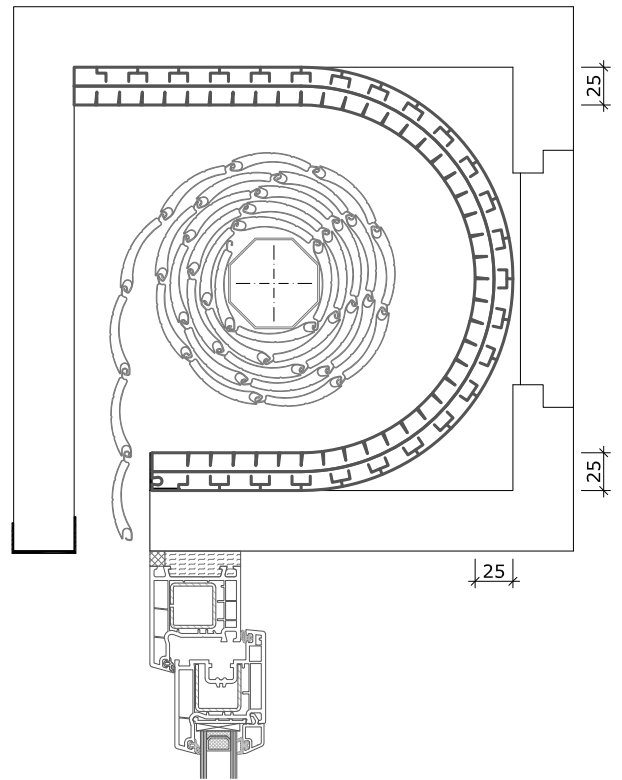

Hinweis: Alle Maßangaben sind Circa-Maße und unterliegen der Toleranz, die Naturwerkstoffe wie Polystyrol-Produkte aufgrund unterschiedlicher Abkühl- und Aushärtungsverhalten aufweisen. Die echten Maße sind vor Ort zu nehmen.

Rolladenkasten raumseitige und untere Öffnung

Rolladenkasten raumseitige Öffnung

THERMO-FLEX-T 790x25 mm

THERMO-FLEX-T 600x25 mm

THERMO-FLEX-T 500x25 mm

Hinweis: Alle Maßangaben sind Circa-Maße und unterliegen der Toleranz, die Naturwerkstoffe wie Polystyrol-Produkte aufgrund unterschiedlicher Abkühl- und Aushärtungsverhalten aufweisen. Die echten Maße sind vor Ort zu nehmen.