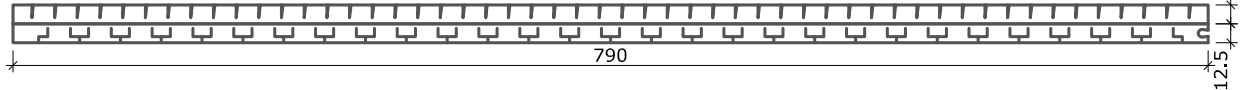

Rolladenkasten raumseitige und untere Öffnung

Rolladenkasten raumseitige Öffnung

THERMO-FLEX-T 790x25 mm

THERMO-FLEX-T 600x25 mm

THERMO-FLEX-T 500x25 mm

Hinweis: Alle Maßangaben sind Circa-Maße und unterliegen der Toleranz, die Naturwerkstoffe wie Polystyrol-Produkte aufgrund unterschiedlicher Abkühl- und Aushärtungsverhalten aufweisen. Die echten Maße sind vor Ort zu nehmen.