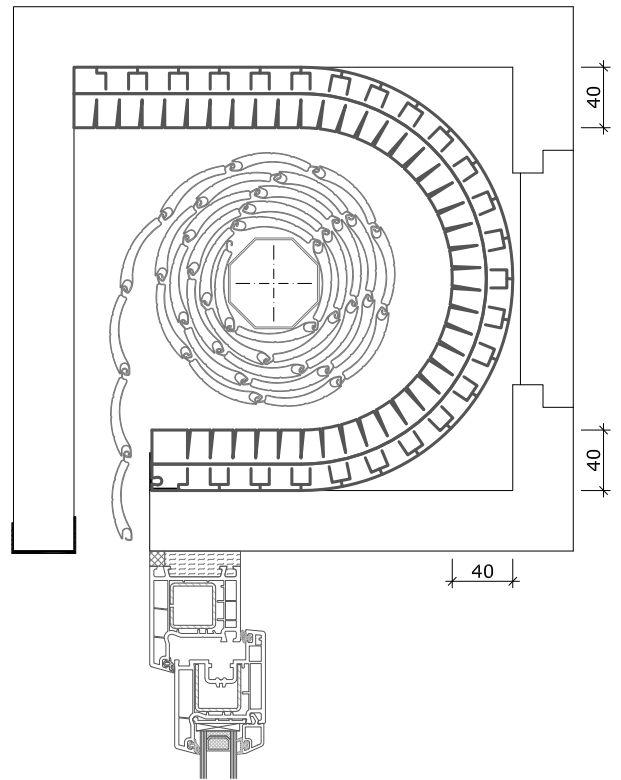

Selbst

1 / 1

ROKA THERMO - FLEX 09.2009

Rolladenkasten raumseitige und untere Öffnung

Rolladenkasten raumseitige Öffnung

THERMO-FLEX-T 790x40 mm

THERMO-FLEX-T 600x40 mm

THERMO-FLEX-T 500x40 mm