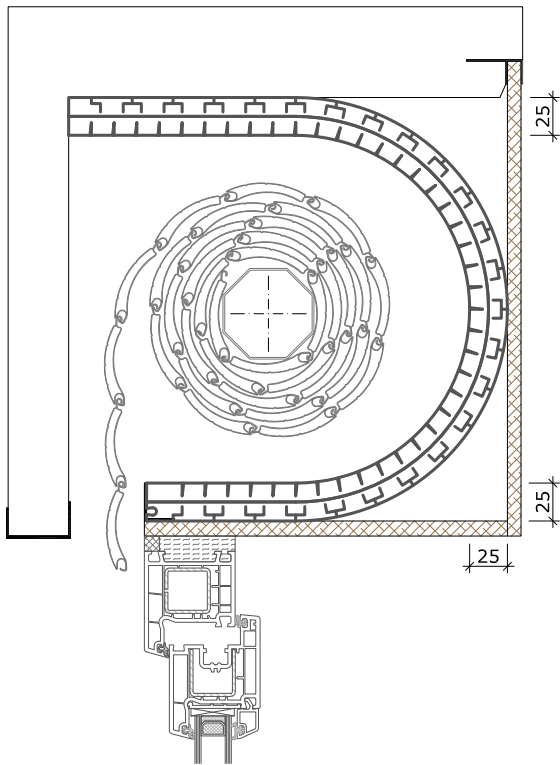

Hinweis: Alle Maßangaben sind Circa-Maße und unterliegen der Toleranz, die Naturwerkstoffe wie Polystyrol-Produkte aufgrund unterschiedlicher Abkühl- und Aushärtungsverhalten aufweisen. Die echten Maße sind vor Ort zu nehmen.

Rolladenkasten raumseitige und untere Öffnung

Rolladenkasten raumseitige Öffnung

THERMO-FLEX-T 790x25 mm

THERMO-FLEX-T 600x25 mm

THERMO-FLEX-T 500x25 mm

Hinweis: Alle Maßangaben sind Circa-Maße und unterliegen der Toleranz, die Naturwerkstoffe wie Polystyrol-Produkte aufgrund unterschiedlicher Abkühl- und Aushärtungsverhalten aufweisen. Die echten Maße sind vor Ort zu nehmen.