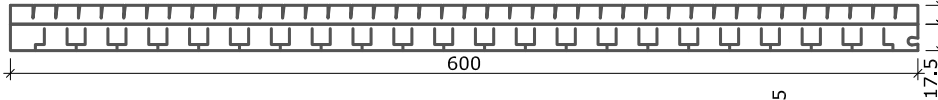

Rolladenkasten raumseitige und untere Öffnung

Rolladenkasten raumseitige Öffnung

THERMO-FLEX-T 790x30 mm

THERMO-FLEX-T 600x30 mm

THERMO-FLEX-T 500x30 mm

Hinweis: Alle Maßangaben sind Circa-Maße und unterliegen der Toleranz, die Naturwerkstoffe wie Polystyrol-Produkte aufgrund unterschiedlicher Abkühl- und Aushärtungsverhalten aufweisen. Die echten Maße sind vor Ort zu nehmen.