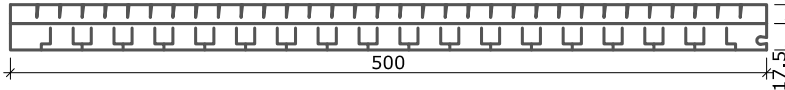

Rolladenkasten raumseitige und untere Öffnung

Rolladenkasten raumseitige Öffnung

THERMO-FLEX-T 790x30 mm

THERMO-FLEX-T 600x30 mm

THERMO-FLEX-T 500x30 mm

Hinweis: Alle Maßangaben sind Circa-Maße und unterliegen der Toleranz, die Naturwerkstoffe wie Polystyrol-Produkte aufgrund unterschiedlicher Abkühl- und Aushärtungsverhalten aufweisen. Die echten Maße sind vor Ort zu nehmen.