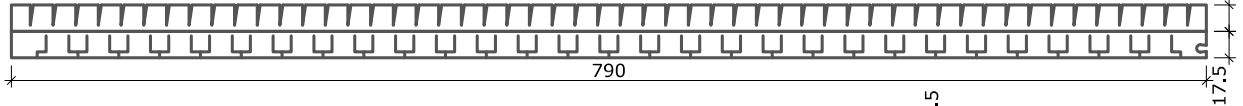

Rolladenkasten raumseitige und untere Öffnung

Rolladenkasten raumseitige Öffnung

THERMO-FLEX-T 790x35 mm

THERMO-FLEX-T 600x35 mm

THERMO-FLEX-T 500x35 mm

Hinweis: Alle Maßangaben sind Circa-Maße und unterliegen der Toleranz, die Naturwerkstoffe wie Polystyrol-Produkte aufgrund unterschiedlicher Abkühl- und Aushärtungsverhalten aufweisen. Die echten Maße sind vor Ort zu nehmen.