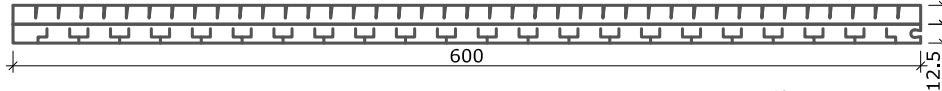

Rolladenkasten raumseitige und untere Öffnung

Rolladenkasten raumseitige Öffnung

THERMO-FLEX-T 790x25 mm

THERMO-FLEX-T 600x25 mm

THERMO-FLEX-T 500x25 mm

Hinweis: Alle Maßangaben sind Circa-Maße und unterliegen der Toleranz, die Naturwerkstoffe wie Polystyrol-Produkte aufgrund unterschiedlicher Abkühl- und Aushärtungsverhalten aufweisen. Die echten Maße sind vor Ort zu nehmen.