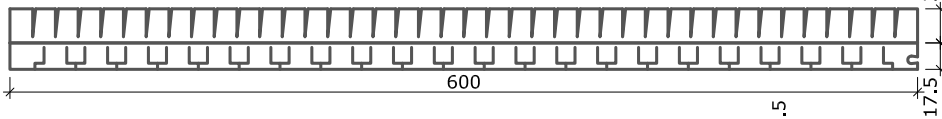

Selbst

1 / 1

ROKA THERMO - FLEX 09.2009

Rolladenkasten raumseitige und untere Öffnung

Rolladenkasten raumseitige Öffnung

THERMO-FLEX-T 790x40 mm

THERMO-FLEX-T 600x40 mm

THERMO-FLEX-T 500x40 mm