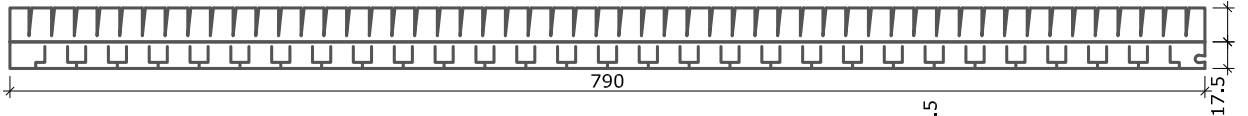

Selbst

1 / 1

ROKA THERMO - FLEX 09.2009

Rolladenkasten raumseitige und untere Öffnung

Rolladenkasten raumseitige Öffnung

THERMO-FLEX-T 790x40 mm

THERMO-FLEX-T 600x40 mm

THERMO-FLEX-T 500x40 mm