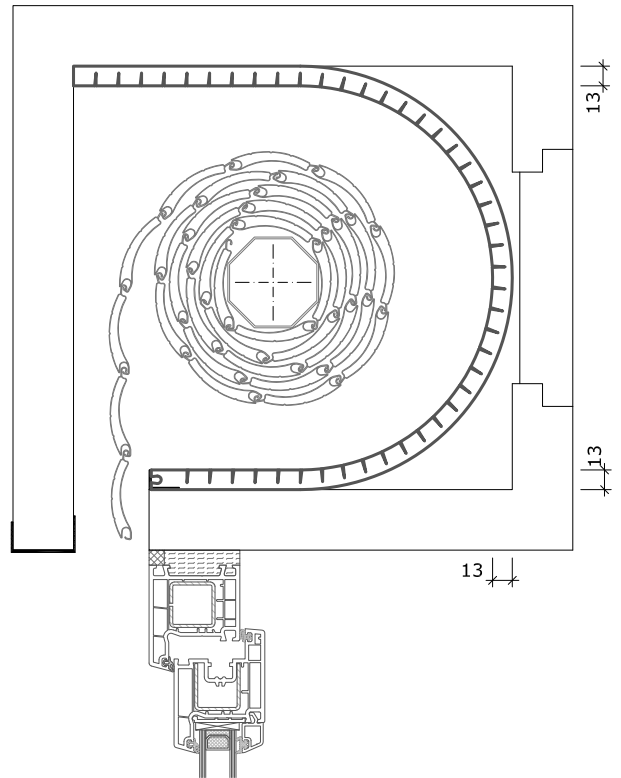

Rolladenkasten raumseitige und untere Öffnung

Rolladenkasten raumseitige Öffnung

THERMO-FLEX-G 790x13 mm - EPS oder Neopor

THERMO-FLEX-G 600x13 mm - EPS oder Neopor

THERMO-FLEX-G 500x13 mm - EPS oder Neopor

Hinweis: Alle Maßangaben sind Circa-Maße und unterliegen der Toleranz, die Naturwerkstoffe wie Polystyrol-Produkte aufgrund unterschiedlicher Abkühl- und Aushärtungsverhalten aufweisen. Die echten Maße sind vor Ort zu nehmen.