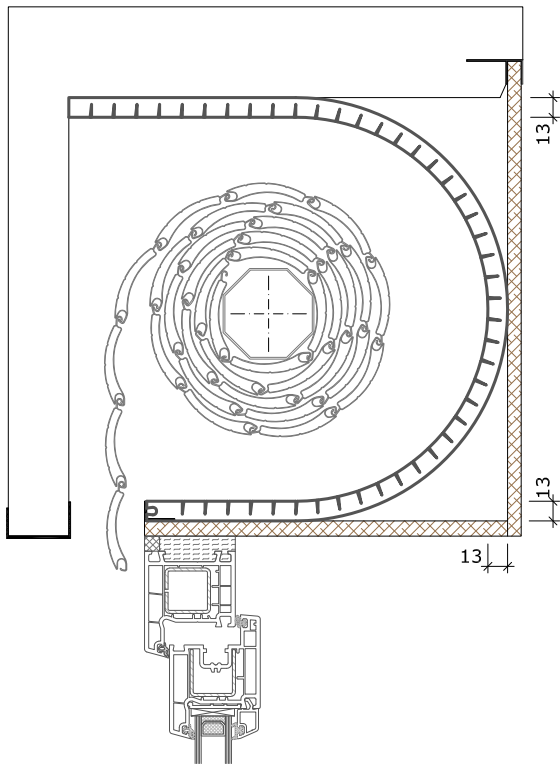

Rolladenkasten raumseitige und untere Öffnung

Rolladenkasten raumseitige Öffnung

THERMO-FLEX-G 790x13 mm - EPS oder Neopor

THERMO-FLEX-G 600x13 mm - EPS oder Neopor

THERMO-FLEX-G 500x13 mm - EPS oder Neopor

Hinweis: Alle Maßangaben sind Circa-Maße und unterliegen der Toleranz, die Naturwerkstoffe wie Polystyrol-Produkte aufgrund unterschiedlicher Abkühl- und Aushärtungsverhalten aufweisen. Die echten Maße sind vor Ort zu nehmen.

Rolladenkasten raumseitige und untere Öffnung

Rolladenkasten raumseitige Öffnung

THERMO-FLEX-T 790x25 mm

THERMO-FLEX-T 600x25 mm

THERMO-FLEX-T 500x25 mm

Hinweis: Alle Maßangaben sind Circa-Maße und unterliegen der Toleranz, die Naturwerkstoffe wie Polystyrol-Produkte aufgrund unterschiedlicher Abkühl- und Aushärtungsverhalten aufweisen. Die echten Maße sind vor Ort zu nehmen.