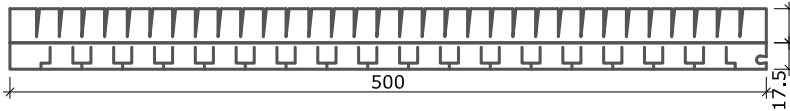

Selbst

1 / 1

ROKA THERMO - FLEX 09.2009

Rolladenkasten raumseitige und untere Öffnung

Rolladenkasten raumseitige Öffnung

THERMO-FLEX-T 790x40 mm

THERMO-FLEX-T 600x40 mm

THERMO-FLEX-T 500x40 mm