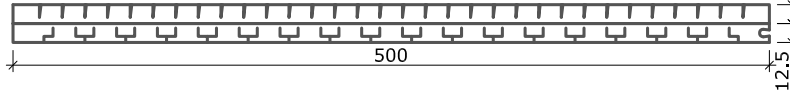

Rolladenkasten raumseitige und untere Öffnung

Rolladenkasten raumseitige Öffnung

THERMO-FLEX-T 790x25 mm

THERMO-FLEX-T 600x25 mm

THERMO-FLEX-T 500x25 mm

Hinweis: Alle Maßangaben sind Circa-Maße und unterliegen der Toleranz, die Naturwerkstoffe wie Polystyrol-Produkte aufgrund unterschiedlicher Abkühl- und Aushärtungsverhalten aufweisen. Die echten Maße sind vor Ort zu nehmen.