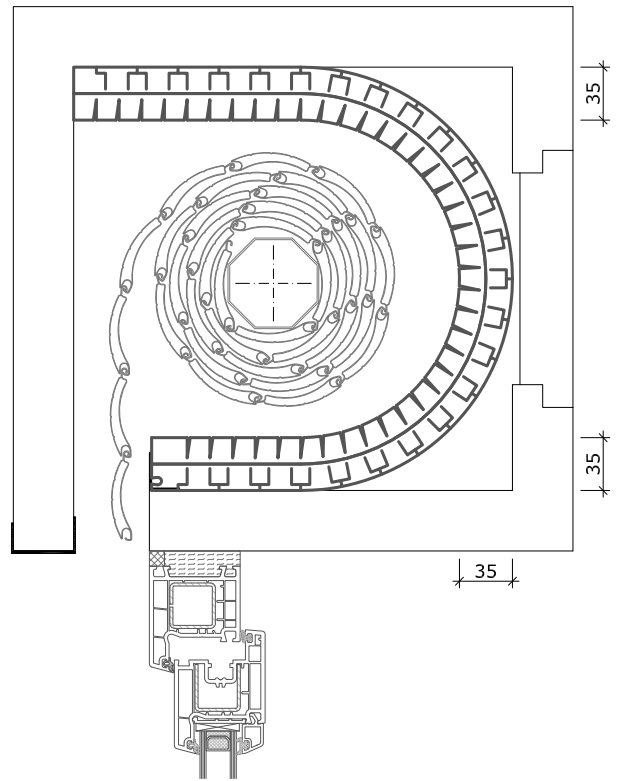

Rolladenkasten raumseitige und untere Öffnung

Rolladenkasten raumseitige Öffnung

THERMO-FLEX-T 790x35 mm

THERMO-FLEX-T 600x35 mm

THERMO-FLEX-T 500x35 mm

Hinweis: Alle Maßangaben sind Circa-Maße und unterliegen der Toleranz, die Naturwerkstoffe wie Polystyrol-Produkte aufgrund unterschiedlicher Abkühl- und Aushärtungsverhalten aufweisen. Die echten Maße sind vor Ort zu nehmen.