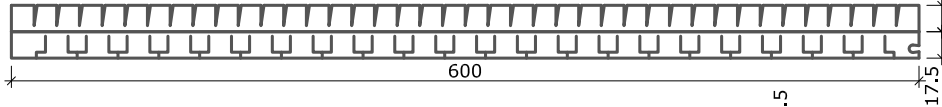

Rolladenkasten raumseitige und untere Öffnung

Rolladenkasten raumseitige Öffnung

THERMO-FLEX-T 790x35 mm

THERMO-FLEX-T 600x35 mm

THERMO-FLEX-T 500x35 mm

Hinweis: Alle Maßangaben sind Circa-Maße und unterliegen der Toleranz, die Naturwerkstoffe wie Polystyrol-Produkte aufgrund unterschiedlicher Abkühl- und Aushärtungsverhalten aufweisen. Die echten Maße sind vor Ort zu nehmen.