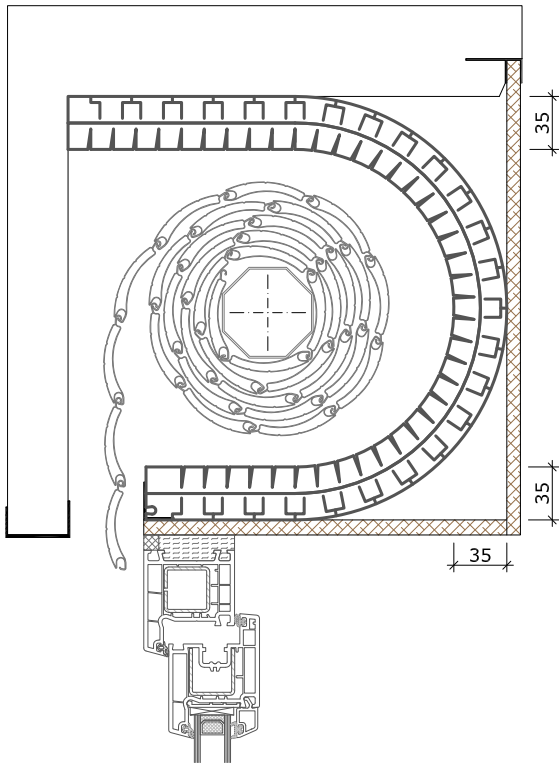

ROKA THERMO - FLEX 09.2009

Rolladenkasten raumseitige und untere Öffnung