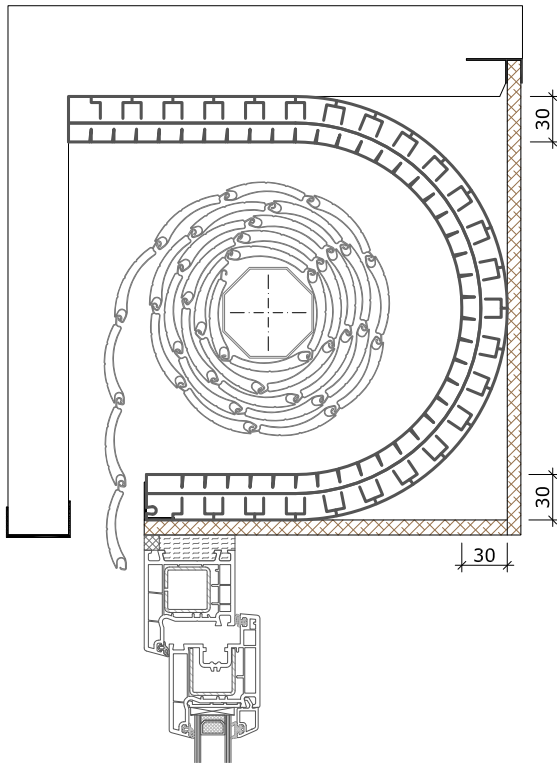

Hinweis: Alle Maßangaben sind Circa-Maße und unterliegen der Toleranz, die Naturwerkstoffe wie Polystyrol-Produkte aufgrund unterschiedlicher Abkühl- und Aushärtungsverhalten aufweisen. Die echten Maße sind vor Ort zu nehmen.

Rolladenkasten raumseitige und untere Öffnung

Rolladenkasten raumseitige Öffnung

THERMO-FLEX-T 790x25 mm

THERMO-FLEX-T 600x25 mm

THERMO-FLEX-T 500x25 mm

Hinweis: Alle Maßangaben sind Circa-Maße und unterliegen der Toleranz, die Naturwerkstoffe wie Polystyrol-Produkte aufgrund unterschiedlicher Abkühl- und Aushärtungsverhalten aufweisen. Die echten Maße sind vor Ort zu nehmen.

Rolladenkasten raumseitige und untere Öffnung

Rolladenkasten raumseitige Öffnung

THERMO-FLEX-T 790x30 mm

THERMO-FLEX-T 600x30 mm

THERMO-FLEX-T 500x30 mm

Hinweis: Alle Maßangaben sind Circa-Maße und unterliegen der Toleranz, die Naturwerkstoffe wie Polystyrol-Produkte aufgrund unterschiedlicher Abkühl- und Aushärtungsverhalten aufweisen. Die echten Maße sind vor Ort zu nehmen.