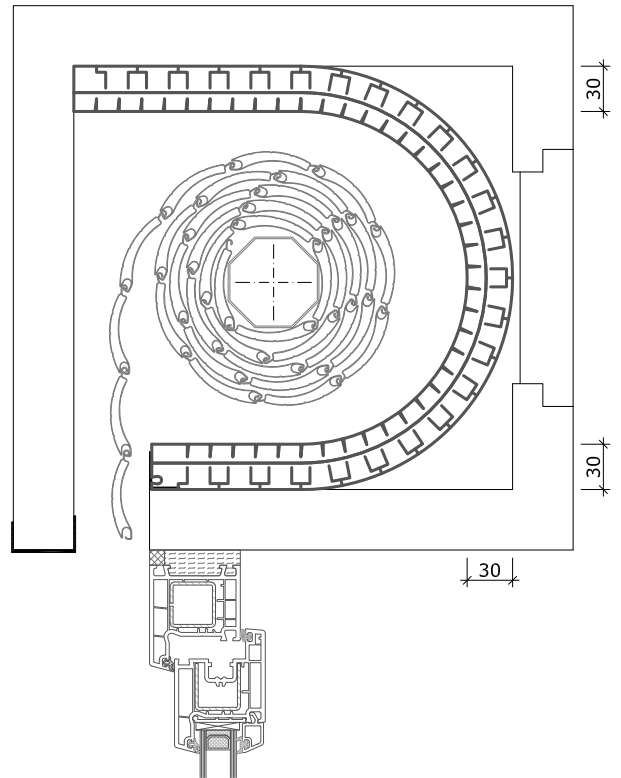

Rolladenkasten raumseitige und untere Öffnung

Rolladenkasten raumseitige Öffnung

THERMO-FLEX-T 790x30 mm

THERMO-FLEX-T 600x30 mm

THERMO-FLEX-T 500x30 mm

Hinweis: Alle Maßangaben sind Circa-Maße und unterliegen der Toleranz, die Naturwerkstoffe wie Polystyrol-Produkte aufgrund unterschiedlicher Abkühl- und Aushärtungsverhalten aufweisen. Die echten Maße sind vor Ort zu nehmen.