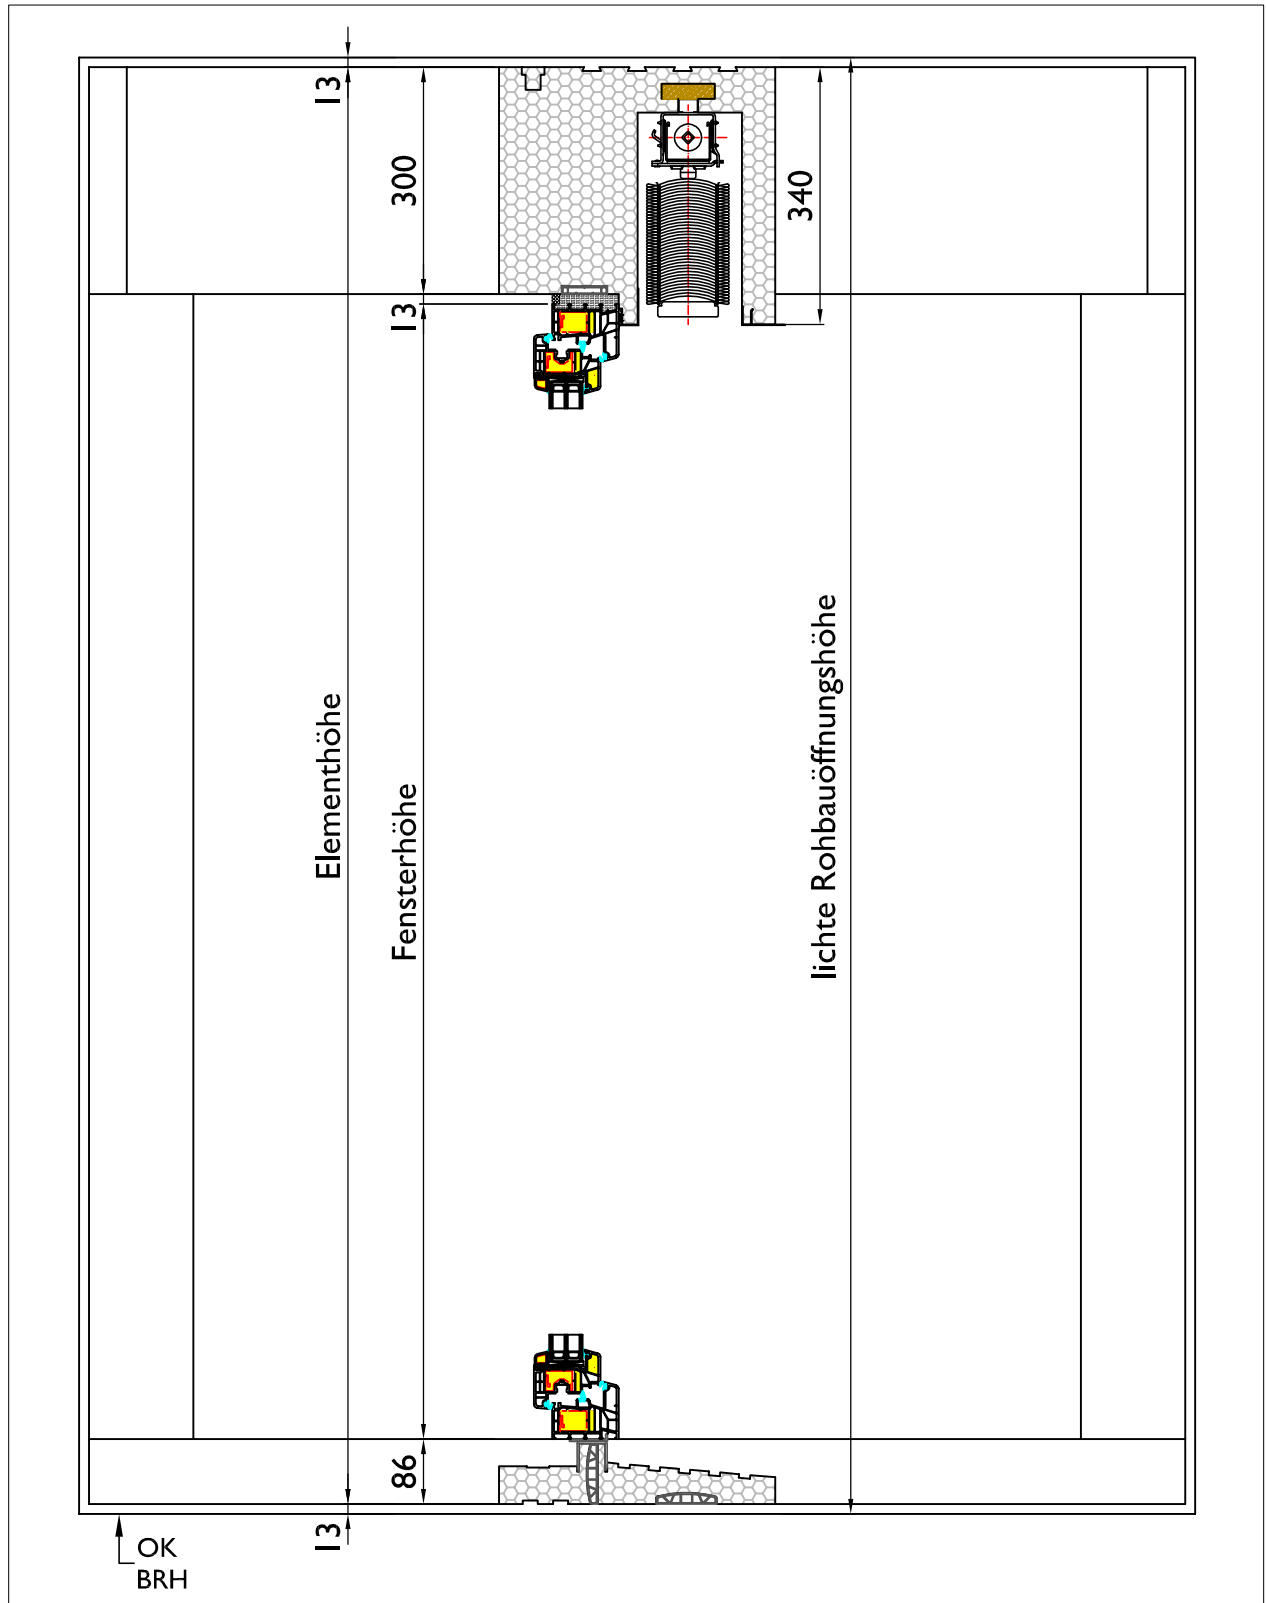

ROKA-CO₂MPACT SHADOW AIRFOX

Maßermittlung

Breiten-Maßermittlung

Hinweis: Das schematisch dargestellte Detail ist als unverbindlicher Lösungsvorschlag zu sehen. Kein Anspruch an Detaillösungen wie Baukörperanschlüssen und Wärmebrücken. Alle Maßangaben sind Circa-Maße und unterliegen der Toleranz, die Naturwerkstoffe wie Polystyrol Produkte aufgrund unterschiedlicher Abkühl- und Aushärtungsverhalten aufweisen. Die echten Maße sind vor Ort zu nehmen.

ROKA-CO₂MPACT SHADOW AIRFOX

Maßermittlung

Höhen-Maßermittlung - Fensterelemente

Hinweis: Das schematisch dargestellte Detail ist als unverbindlicher Lösungsvorschlag zu sehen. Kein Anspruch an Detaillösungen wie Baukörperanschlüssen und Wärmebrücken. Alle Maßangaben sind Circa-Maße und unterliegen der Toleranz, die Naturwerkstoffe wie Polystyrol Produkte aufgrund unterschiedlicher Abkühl- und Aushärtungsverhalten aufweisen. Die echten Maße sind vor Ort zu nehmen.