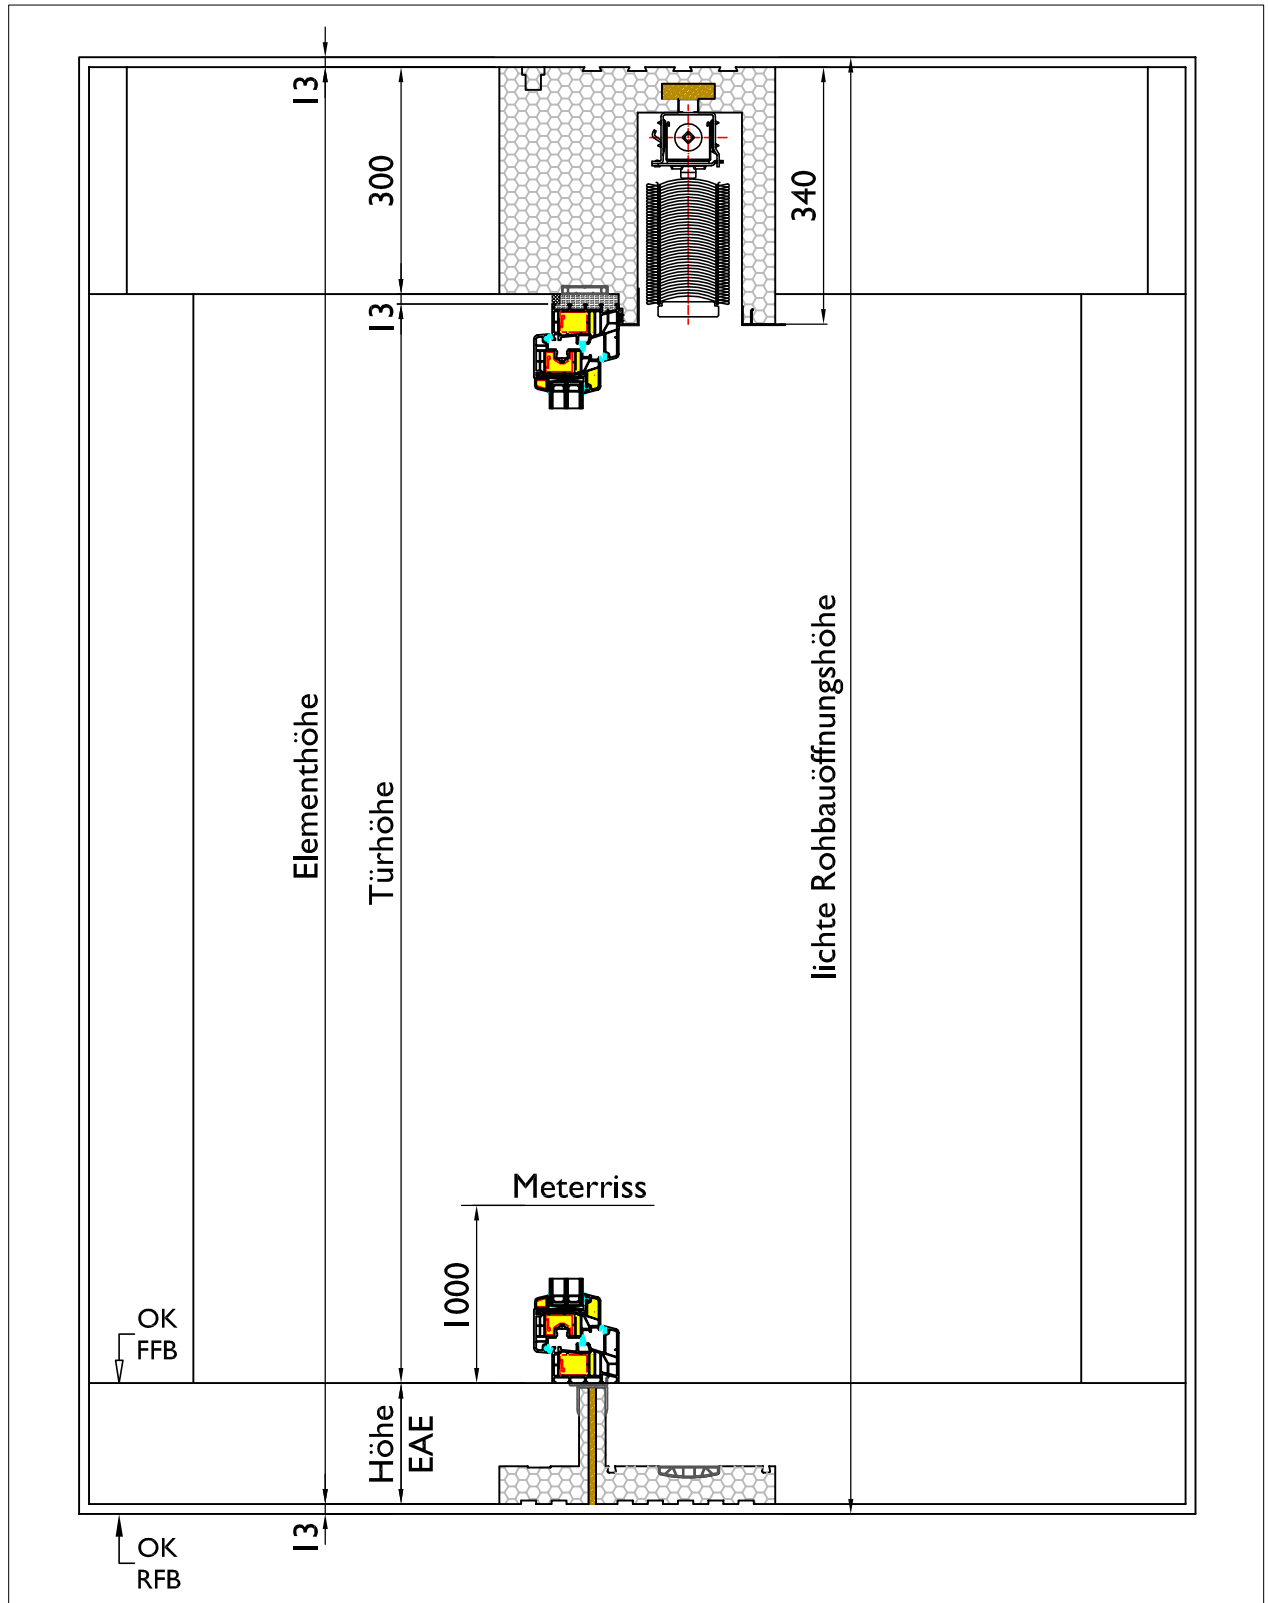

ROKA-CO₂MPACT SHADOW AIRFOX

Maßermittlung

Höhen-Maßermittlung - Türelemente

Hinweis: Das schematisch dargestellte Detail ist als unverbindlicher Lösungsvorschlag zu sehen. Kein Anspruch an Detaillösungen wie Baukörperanschlüssen und Wärmebrücken. Alle Maßangaben sind Circa-Maße und unterliegen der Toleranz, die Naturwerkstoffe wie Polystyrol Produkte aufgrund unterschiedlicher Abkühl- und Aushärtungsverhalten aufweisen. Die echten Maße sind vor Ort zu nehmen.

Datum Jan. 2015	Diese Zeichnung ist urheberrechtlich geschützt! Weitergabe der Zeichnung an Dritte nur mit ausdrücklicher Genehmigung der Beck+Heun GmbH. Zu widerhandlung wird verfolgt!	Erstellt von Beck + Heun GmbH, Mengerskirchen	 BESTE WERTE FÜR'S HAUS BECK + HEUN GmbH Tel.: 0 64 76 / 91 32-0 Reinhold-Beck-Straße 2 Fax: 0 64 76 / 91 32-30 35794 Mengerskirchen E-Mail: info@beck-heun.de
Maßstab 1 : 10 mm		ROKA-COMPACT SHADOW AIRFOX HÖHEN-MAßERMITTLUNG - TÜRLEMENTE	
Seite 3 / 3