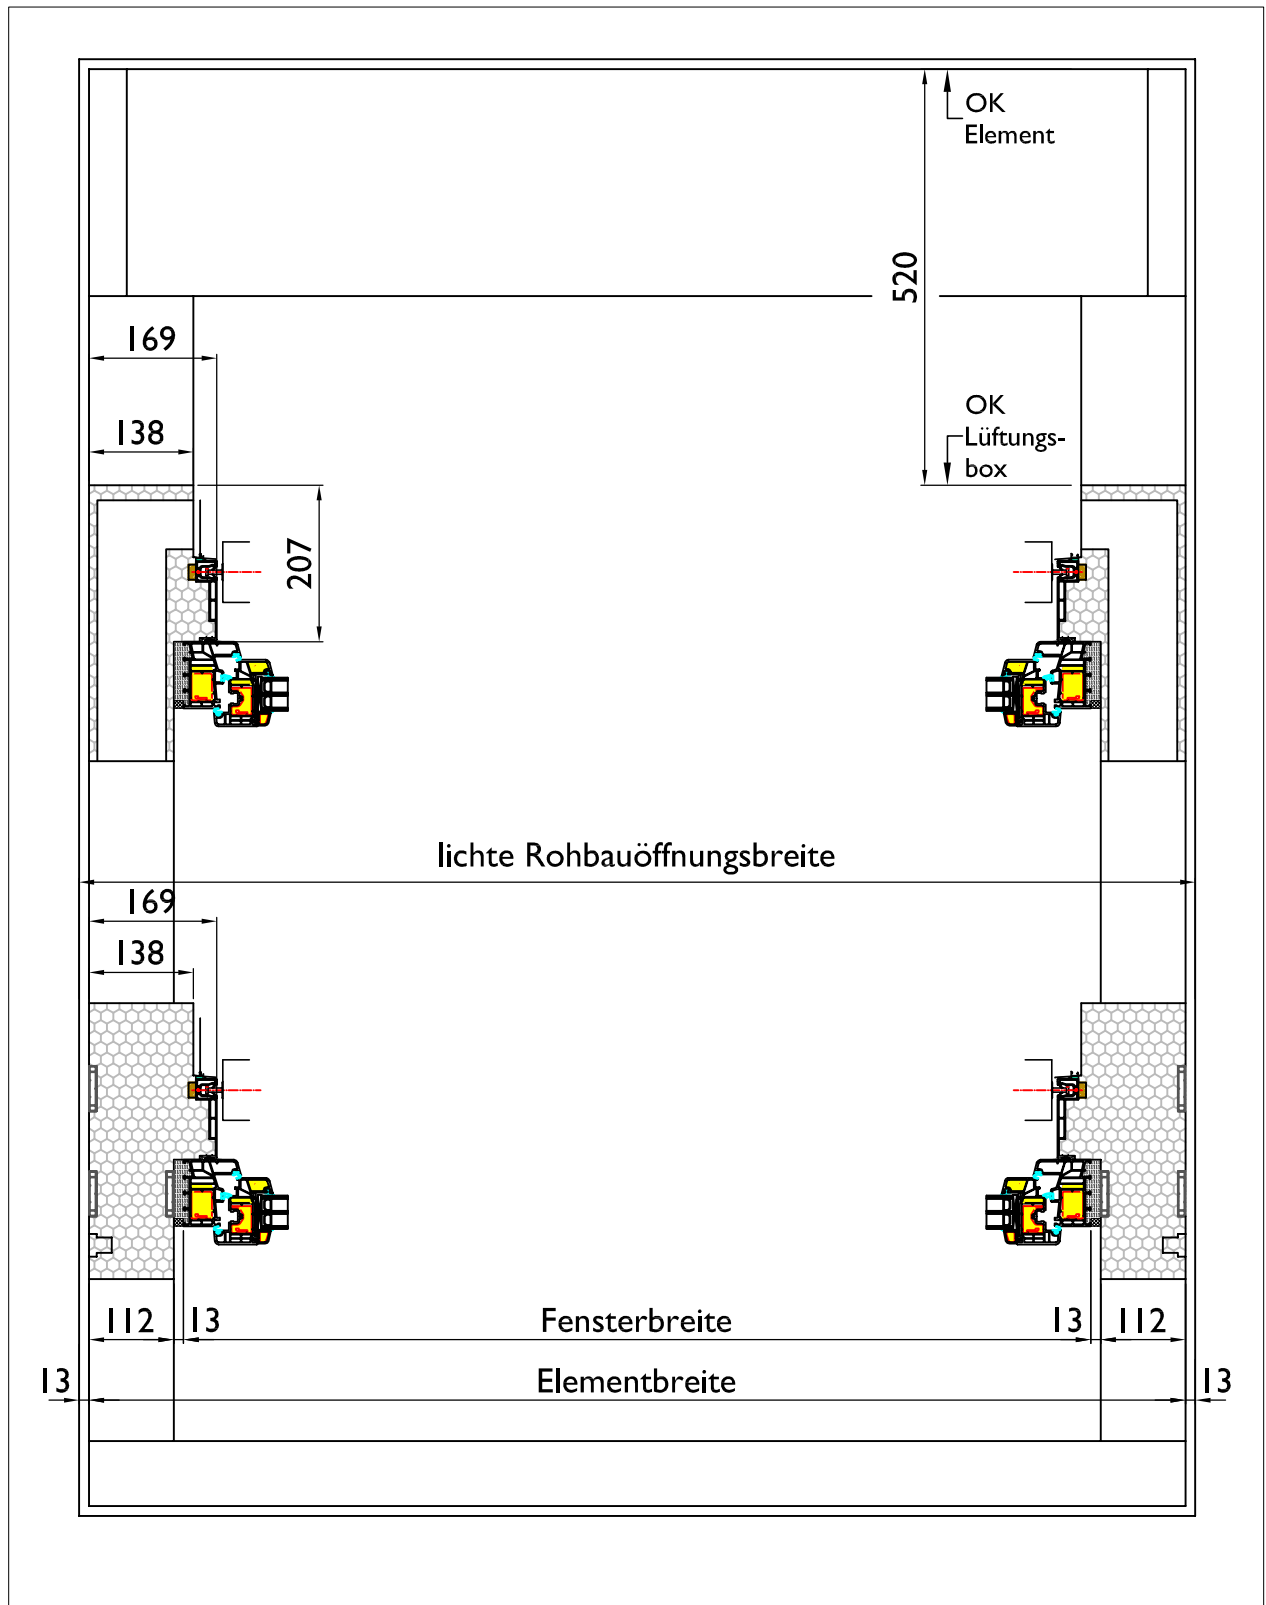

ROKA-CO₂MPACT SHADOW AIRFOX

Maßermittlung

Breiten-Maßermittlung

Hinweis: Das schematisch dargestellte Detail ist als unverbindlicher Lösungsvorschlag zu sehen. Kein Anspruch an Detaillösungen wie Baukörperanschlüssen und Wärmebrücken. Alle Maßangaben sind Circa-Maße und unterliegen der Toleranz, die Naturwerkstoffe wie Polystyrol Produkte aufgrund unterschiedlicher Abkühl- und Aushärtungsverhalten aufweisen. Die echten Maße sind vor Ort zu nehmen.

ROKA-CO₂MPACT SHADOW AIRFOX

Maßermittlung

Höhen-Maßermittlung - Fensterelemente

Hinweis: Das schematisch dargestellte Detail ist als unverbindlicher Lösungsvorschlag zu sehen. Kein Anspruch an Detaillösungen wie Baukörperanschlüssen und Wärmebrücken. Alle Maßangaben sind Circa-Maße und unterliegen der Toleranz, die Naturwerkstoffe wie Polystyrol Produkte aufgrund unterschiedlicher Abkühl- und Aushärtungsverhalten aufweisen. Die echten Maße sind vor Ort zu nehmen.