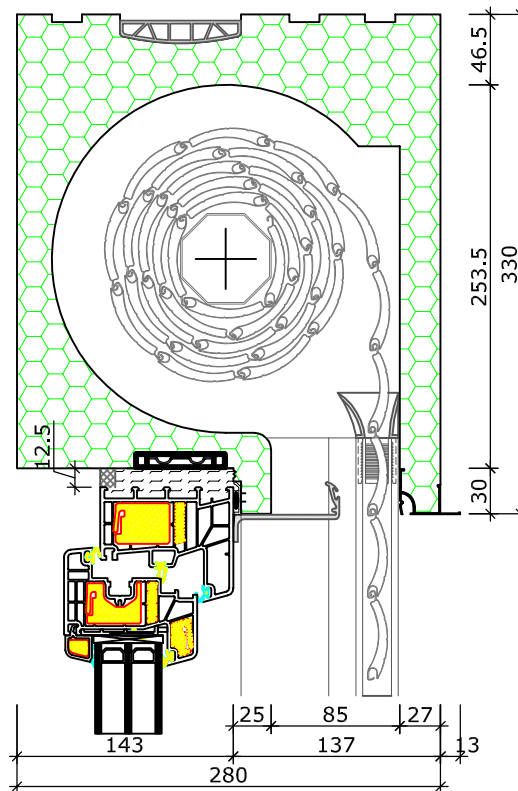

ROKA - COMPACT

ROKA - COMPACT - ROLLADENKASTEN MW 28,0 cm

Hinweis: Alle Maßangaben sind Circa-Maße und unterliegen der Toleranz, die Naturwerkstoffe wie Polystyrol-Produkte aufgrund unterschiedlicher Abkühl- und Aushärtungsverhalten aufweisen. Die echten Maße sind vor Ort zu nehmen.

ROKA - COMPACT

ROKA - COMPACT - ROLLADEN-LAIBUNGSELEMENT MW 28,0 cm

Laibungselement für WDV

Laibungselement für monolithisches Mauerwerk

Hinweis: Alle Maßangaben sind Circa-Maße und unterliegen der Toleranz, die Naturwerkstoffe wie Polystyrol-Produkte aufgrund unterschiedlicher Abkühl- und Aushärtungsverhalten aufweisen. Die echten Maße sind vor Ort zu nehmen.

Maßstab

1 : 5 mm

Selbst

2 / 5

DATENBLATT

ROKA - COMPACT -
ROLLADEN-LAIBUNGSELEMENT
MW 28,0 cm

BECK + HEUN GmbH · Zentrale Waldernbach · Steinstraße 4 · 35794 Mengerskirchen
Tel.: 0 64 76 / 91 32-0 · Fax: 0 64 76 / 91 32-30 · E-Mail: info@beck-heun.de · www.beck-heun.de