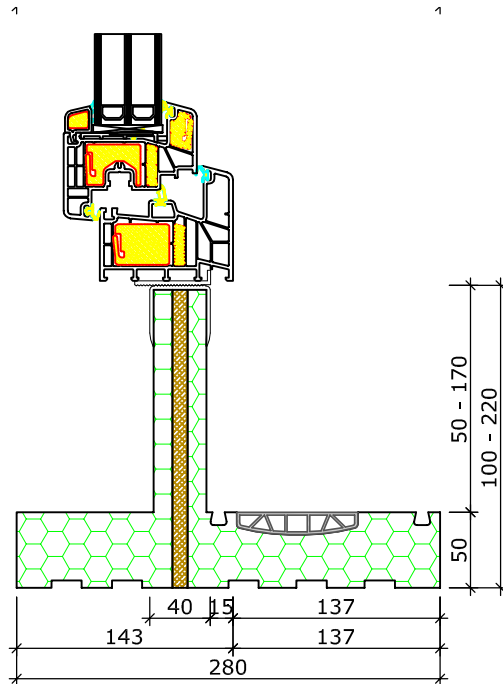

ROKA - COMPACT

ROKA - COMPACT - ROLLADEN-FENSTERBANK MW 28,0 cm

Hinweis: Alle Maßangaben sind Circa-Maße und unterliegen der Toleranz, die Naturwerkstoffe wie Polystyrol-Produkte aufgrund unterschiedlicher Abkühl- und Aushärtungsverhalten aufweisen. Die echten Maße sind vor Ort zu nehmen.

ROKA - COMPACT

ROKA - COMPACT - ROLLADEN-ESTRICHELEMENT UND ROLLADEN-ZUSATZMODUL MW 28,0 cm

Hinweis: Alle Maßangaben sind Circa-Maße und unterliegen der Toleranz, die Naturwerkstoffe wie Polystyrol-Produkte aufgrund unterschiedlicher Abkühl- und Aushärtungsverhalten aufweisen. Die echten Maße sind vor Ort zu nehmen.