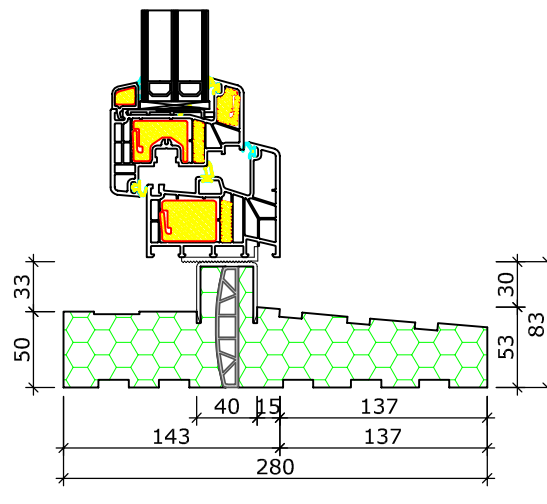

ROKA - COMPACT

ROKA - COMPACT - ROLLADEN-FENSTERBANK MW 28,0 cm

Hinweis: Alle Maßangaben sind Circa-Maße und unterliegen der Toleranz, die Naturwerkstoffe wie Polystyrol-Produkte aufgrund unterschiedlicher Abkühl- und Aushärtungsverhalten aufweisen. Die echten Maße sind vor Ort zu nehmen.

Maßstab	DATENBLATT SYSTEME FÜR HAUS UND BAU	BECK + HEUN GmbH · Zentrale Waldernbach · Steinstraße 4 · 35794 Mengerskirchen Tel.: 0 64 76 / 91 32-0 · Fax: 0 64 76 / 91 32-30 · E-Mail: info@beck-heun.de · www.beck-heun.de
1 : 5 mm		BECK + HEUN GmbH · Stottenerheimer Straße 10 · 99086 Erfurt Tel.: 03 61 / 7 40 56-0 · Fax: 03 61 / 7 40 56-11 · E-Mail: info.erfurt@beck-heun.de
Selste	ROKA - COMPACT - ROLLADEN-FENSTERBANK MW 28,0 cm	BECK + HEUN GmbH · Niederlassung Süd · Industriestraße 2 · 86450 Altenmünster Tel.: 0 82 95 / 96 95-0 · Fax: 0 82 95 / 96 95-20 · E-Mail: altenmuenster@beck-heun.de
3 / 5