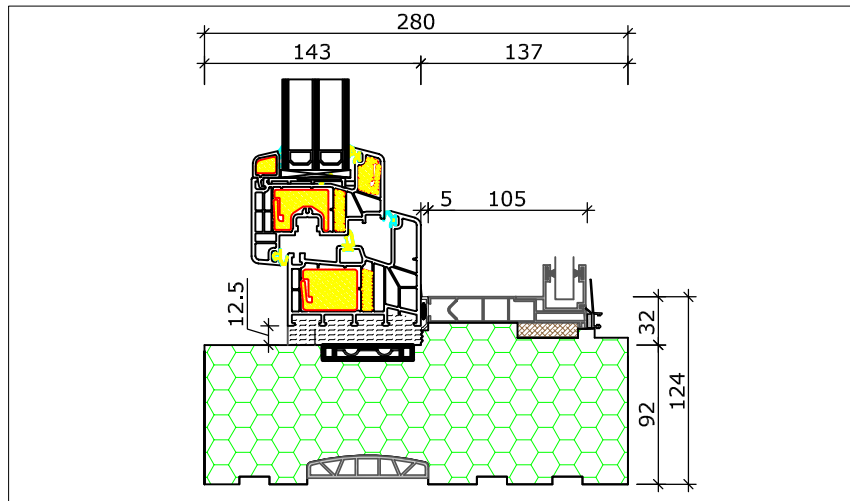

ROKA - COMPACT

ROKA - COMPACT - ROLLADENKASTEN MW 28,0 cm

Hinweis: Alle Maßangaben sind Circa-Maße und unterliegen der Toleranz, die Naturwerkstoffe wie Polystyrol-Produkte aufgrund unterschiedlicher Abkühl- und Aushärtungsverhalten aufweisen. Die echten Maße sind vor Ort zu nehmen.

ROKA - COMPACT

ROKA - COMPACT - ROLLADEN-LAIBUNGSELEMENT MW 28,0 cm

Laibungselement für WDV

Laibungselement für monolithisches Mauerwerk

Hinweis: Alle Maßangaben sind Circa-Maße und unterliegen der Toleranz, die Naturwerkstoffe wie Polystyrol-Produkte aufgrund unterschiedlicher Abkühl- und Aushärtungsverhalten aufweisen. Die echten Maße sind vor Ort zu nehmen.