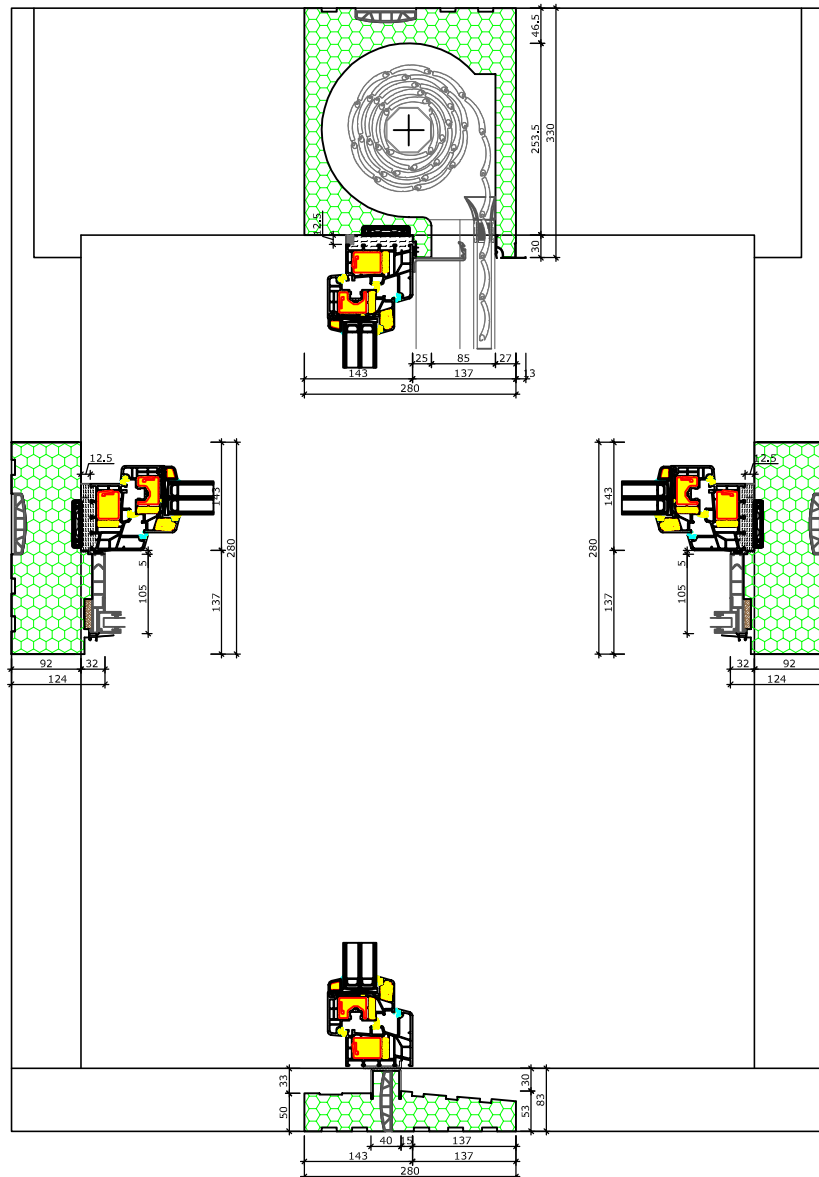

ROKA - COMPACT

ROKA - COMPACT - ROLLADEN-ESTRICHELEMENT UND ROLLADEN-ZUSATZMODUL MW 28,0 cm

Hinweis: Alle Maßangaben sind Circa-Maße und unterliegen der Toleranz, die Naturwerkstoffe wie Polystyrol-Produkte aufgrund unterschiedlicher Abkühl- und Aushärtungsverhalten aufweisen. Die echten Maße sind vor Ort zu nehmen.

ROKA - COMPACT

ROKA - COMPACT - KOMPLETTELEMENT MW 28,0 cm

Laibungsanschluss sowie unterer Fensteranschluss (Fensterbank/Estrich) sind Beispieldarstellungen. Details entnehmen Sie den Einzellayouts. Diese Ausführungen sind teilweise variabel und bei Aufmaß/Planung festzulegen.