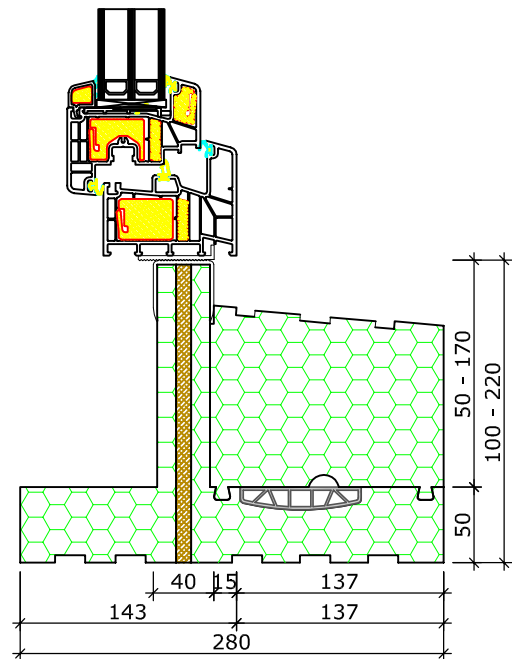

ROKA - COMPACT

ROKA - COMPACT - ROLLADEN-FENSTERBANK MW 28,0 cm

Hinweis: Alle Maßangaben sind Circa-Maße und unterliegen der Toleranz, die Naturwerkstoffe wie Polystyrol-Produkte aufgrund unterschiedlicher Abkühl- und Aushärtungsverhalten aufweisen. Die echten Maße sind vor Ort zu nehmen.

ROKA - COMPACT

ROKA - COMPACT - ROLLADEN-ESTRICHELEMENT UND ROLLADEN-ZUSATZMODUL MW 28,0 cm

Hinweis: Alle Maßangaben sind Circa-Maße und unterliegen der Toleranz, die Naturwerkstoffe wie Polystyrol-Produkte aufgrund unterschiedlicher Abkühl- und Aushärtungsverhalten aufweisen. Die echten Maße sind vor Ort zu nehmen.