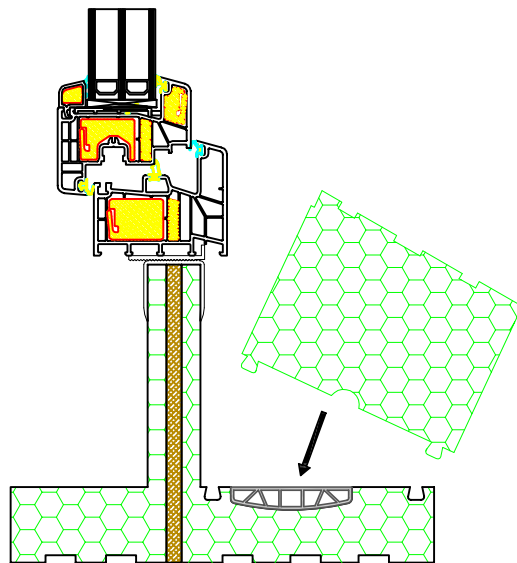

ROKA - COMPACT

ROKA - COMPACT - ROLLADEN-LAIBUNGSELEMENT MW 28,0 cm

Laibungselement für WDV

Laibungselement für monolithisches Mauerwerk

Hinweis: Alle Maßangaben sind Circa-Maße und unterliegen der Toleranz, die Naturwerkstoffe wie Polystyrol-Produkte aufgrund unterschiedlicher Abkühl- und Aushärtungsverhalten aufweisen. Die echten Maße sind vor Ort zu nehmen.

ROKA - COMPACT

ROKA - COMPACT - ROLLADEN-FENSTERBANK MW 28,0 cm

Hinweis: Alle Maßangaben sind Circa-Maße und unterliegen der Toleranz, die Naturwerkstoffe wie Polystyrol-Produkte aufgrund unterschiedlicher Abkühl- und Aushärtungsverhalten aufweisen. Die echten Maße sind vor Ort zu nehmen.

ROKA - COMPACT

ROKA - COMPACT - ROLLADEN-ESTRICHELEMENT UND ROLLADEN-ZUSATZMODUL MW 28,0 cm

Hinweis: Alle Maßangaben sind Circa-Maße und unterliegen der Toleranz, die Naturwerkstoffe wie Polystyrol-Produkte aufgrund unterschiedlicher Abkühl- und Aushärtungsverhalten aufweisen. Die echten Maße sind vor Ort zu nehmen.