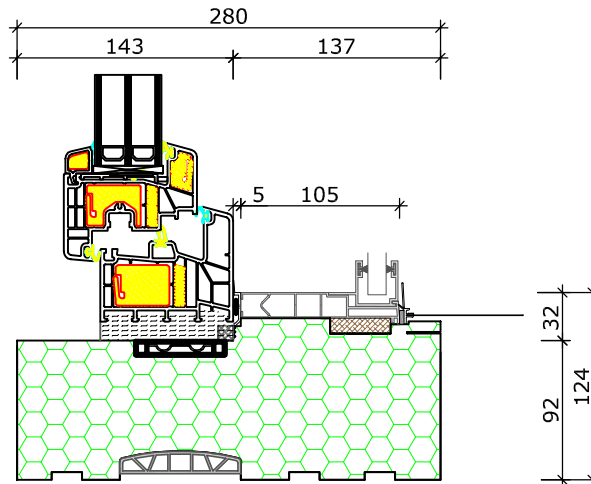

ROKA - COMPACT

ROKA - COMPACT - ROLLADENKASTEN MW 28,0 cm

Hinweis: Alle Maßangaben sind Circa-Maße und unterliegen der Toleranz, die Naturwerkstoffe wie Polystyrol-Produkte aufgrund unterschiedlicher Abkühl- und Aushärtungsverhalten aufweisen. Die echten Maße sind vor Ort zu nehmen.

ROKA - COMPACT

ROKA - COMPACT - ROLLADEN-LAIBUNGSELEMENT MW 28,0 cm

Laibungselement für WDV

Laibungselement für monolithisches Mauerwerk

Hinweis: Alle Maßangaben sind Circa-Maße und unterliegen der Toleranz, die Naturwerkstoffe wie Polystyrol-Produkte aufgrund unterschiedlicher Abkühl- und Aushärtungsverhalten aufweisen. Die echten Maße sind vor Ort zu nehmen.